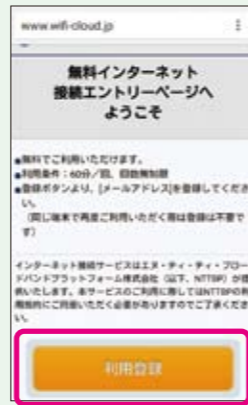

Wi-FiをONにし、ネットワーク一覧から「Shinjuku_Free_Wi-Fi」か「Shinjuku_Free_Wi-Fi_01」を選択します。

4 Active your browser, Connect-Portal displays

Webブラウザを起動し、当サービスの接続ポータルを開きます。

2 Registration

利用登録をする

1 When you use this service, the Connect-Portal will display. Tap "Access the internet".

当サービスの接続ポータルが表示されます。「インターネットに接続する」を選択してください。

2 A guidance screen will display. Please register in accordance with the guidance.

案内画面が表示されます。それに従って利用登録をしてください。

3 You must agree to accept the "Regarding Wireless LAN Security" by tapping the "I agree" button to use the Wi-Fi